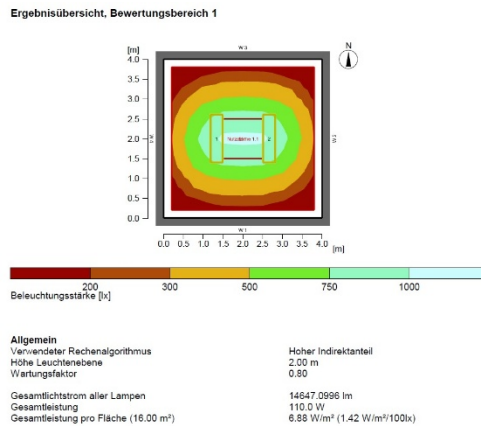

### Dentalraumbeleuchtung abgependelt

- Gehäuse aus Alu-Strangpressprofil
- Mit Mikro-Prismenscheibe Sonderbau
- Mit 35% Deckenaufhellung, 65% direktem Licht
- Blendfrei, nach DIN EN 12464-1 und DIN 5035-7
- Homogenes Raumlicht
- Weit über 1200 Lux im Kopfbereich
- 15000 Lumen, mit nur 104 Watt
- Mit 4000Kelvin
- Aufbauhöhe nur 1,2 cm
- Mit 2x52 Watt LED
- Wartungsfrei