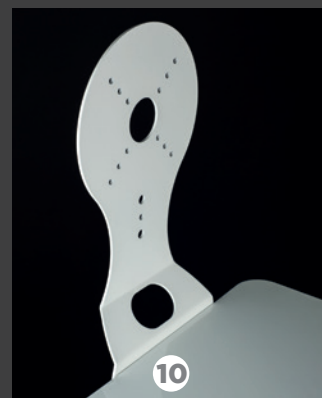

10

FINITURE / FINISHES / FARBAUSFÜHRUNGEN / FINITIONS

IT Il pannello frontale è personalizzabile nelle seguenti finiture: Antracite opaco RAL 7021, Bianco RAL 9010 e Grigio metallizzato RAL 9006.

EN The front panel is customisable in the following finishes: matt grey RAL 7021, white RAL 9010 and aluminium RAL 9006.

DE Frontpaneel in den folgenden Farbausführungen lieferbar: grau matt RAL 7021, Weiß RAL 9010 und aluminium RAL 9006.

FR Le panneau avant est personnalisable dans les finitions suivantes: Gris RAL 7021, Blanc RAL 9010 et Aluminium RAL 9006.

RAL 7021 opaco

RAL 9010

RAL 9006