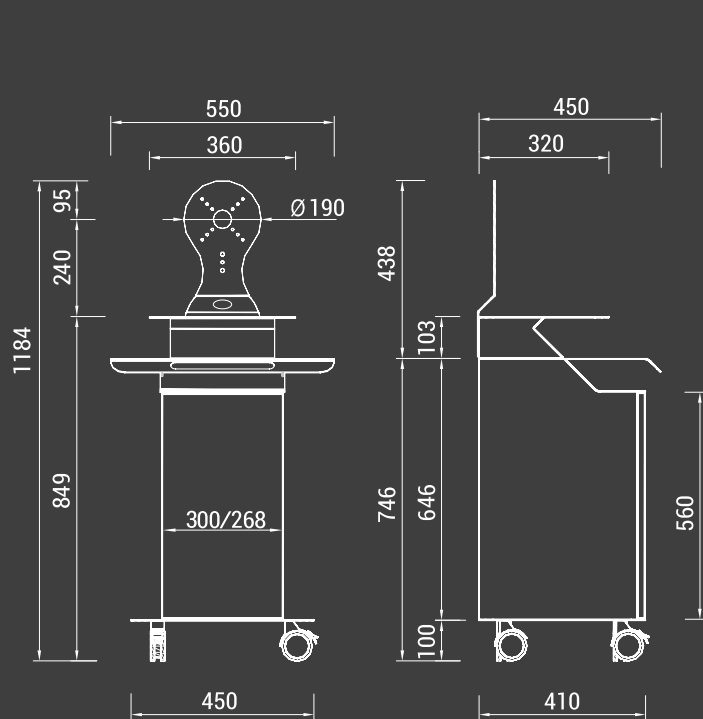

# TENDER

**Dimensioni LxPxH**  
 Dimensions LxDxH  
 Maße BxTxH  
 Dimensions LxPxH  
**550x450x1134 mm**  
**0.5 mc / 35 kg**

**Box per tower**  
 Box pour boîtier tour  
 Tower case box  
 Pc-fach  
**218x510 mm**

# TENDER UP

**Dimensioni LxPxH**  
 Dimensions LxDxH  
 Maße BxTxH  
 Dimensions LxPxH  
**550x450x1214 mm**  
**0.5 mc / 35 kg**

**Box per tower**  
 Box pour boîtier tour  
 Tower case box  
 Pc-fach  
**218x510 mm**

# TENDER MAXI

**Dimensioni LxPxH**  
 Dimensions LxDxH  
 Maße BxTxH  
 Dimensions LxPxH  
**550x450x1184 mm**  
**0.5 mc / 37 kg**

**Box per tower**  
 Box pour boîtier tour  
 Tower case box  
 Pc-fach  
**268x560 mm**

# TENDER MAXI UP

**Dimensioni LxPxH**  
 Dimensions LxDxH  
 Maße BxTxH  
 Dimensions LxPxH  
**550x450x1264 mm**  
**0.5 mc / 37 kg**

**Box per tower**  
 Box pour boîtier tour  
 Tower case box  
 Pc-fach  
**268x560 mm**