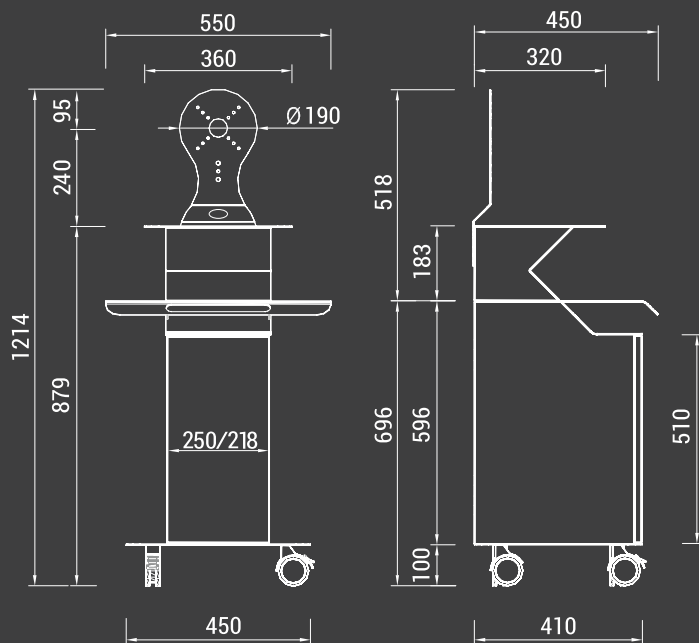

# TENDER

**Dimensioni LxPxH**  
 Dimensions LxDxH  
 Maße BxTxH  
 Dimensions LxPxH  
**550x450x1134 mm**  
**0.5 mc / 35 kg**

**Box per tower**  
 Box pour boîtier tour  
 Tower case box  
 Pc-fach  
**218x510 mm**

# TENDER UP

**Dimensioni LxPxH**  
 Dimensions LxDxH  
 Maße BxTxH  
 Dimensions LxPxH  
**550x450x1214 mm**  
**0.5 mc / 35 kg**

**Box per tower**  
 Box pour boîtier tour  
 Tower case box  
 Pc-fach  
**218x510 mm**

# TENDER MAXI

**Dimensioni LxPxH**  
 Dimensions LxDxH  
 Maße BxTxH  
 Dimensions LxPxH  
**550x450x1184 mm**  
**0.5 mc / 37 kg**

**Box per tower**  
 Box pour boîtier tour  
 Tower case box  
 Pc-fach  
**268x560 mm**

# TENDER MAXI UP

**Dimensioni LxPxH**  
 Dimensions LxDxH  
 Maße BxTxH  
 Dimensions LxPxH  
**550x450x1264 mm**  
**0.5 mc / 37 kg**

**Box per tower**  
 Box pour boîtier tour  
 Tower case box  
 Pc-fach  
**268x560 mm**