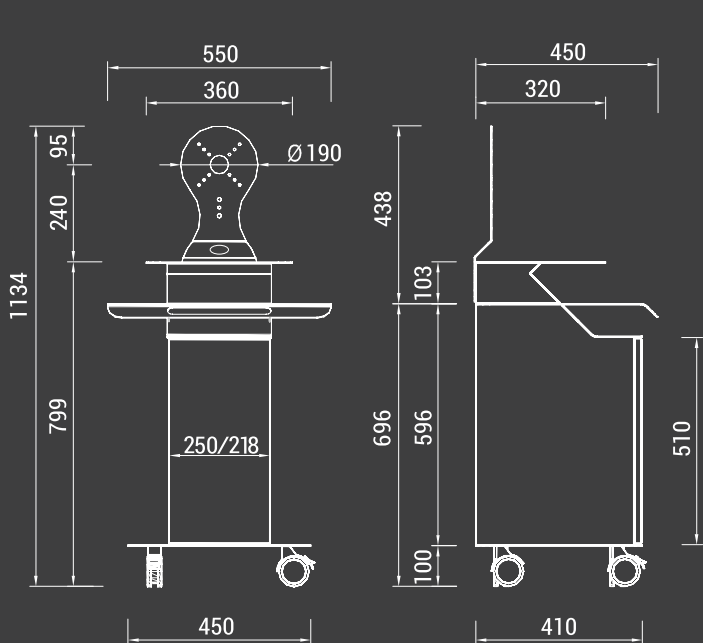

# TENDER

**Dimensioni LxPxH**  
 Dimensions LxDxH  
 Maße BxTxH  
 Dimensions LxPxH  
**550x450x1134 mm**  
**0.5 mc / 35 kg**

**Box per tower**  
 Box pour boîtier tour  
 Tower case box  
 Pc-fach  
**218x510 mm**

# TENDER UP

**Dimensioni LxPxH**  
 Dimensions LxDxH  
 Maße BxTxH  
 Dimensions LxPxH  
**550x450x1214 mm**  
**0.5 mc / 35 kg**

**Box per tower**  
 Box pour boîtier tour  
 Tower case box  
 Pc-fach  
**218x510 mm**

# TENDER MAXI

**Dimensioni LxPxH**  
 Dimensions LxDxH  
 Maße BxTxH  
 Dimensions LxPxH  
**550x450x1184 mm**  
**0.5 mc / 37 kg**

**Box per tower**  
 Box pour boîtier tour  
 Tower case box  
 Pc-fach  
**268x560 mm**

# TENDER MAXI UP

**Dimensioni LxPxH**  
 Dimensions LxDxH  
 Maße BxTxH  
 Dimensions LxPxH  
**550x450x1264 mm**  
**0.5 mc / 37 kg**

**Box per tower**  
 Box pour boîtier tour  
 Tower case box  
 Pc-fach  
**268x560 mm**